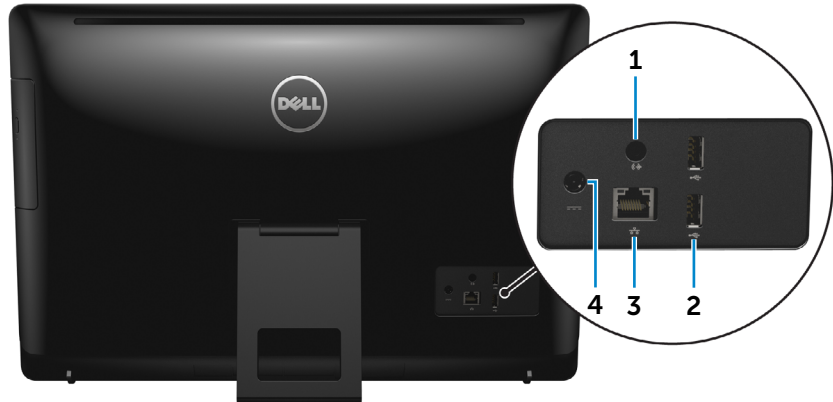

Voorzijde

Linkerzijde

Rechterzijde

Achterzijde

Kantelen

Achterzijde

1 Audio-uit-poort

Sluit apparatuur voor geluidswaergave aan, zoals luidspreker, versterkers, enz.

2 USB 2.0-aansluitingen (2)

Sluit randapparatuur aan zoals opslagapparaten, printers, enz. Levert gegevensoverdrachtsnelheden tot 480 Mbps.

3 Netwerkpoot

Hierop kunt u een Ethernet (RJ45) kabel aansluiten vanaf een router of een breedbandmodem voor netwerk- of internettoegang.

De twee lampjes naast de connector geven de verbindingstatus en netwerkactiviteit aan.

4 Poort voor netadapter

Hierop wordt een netadapter aangesloten om uw computer van stroom te voorzien.

Voorzijde

Linkerzijde