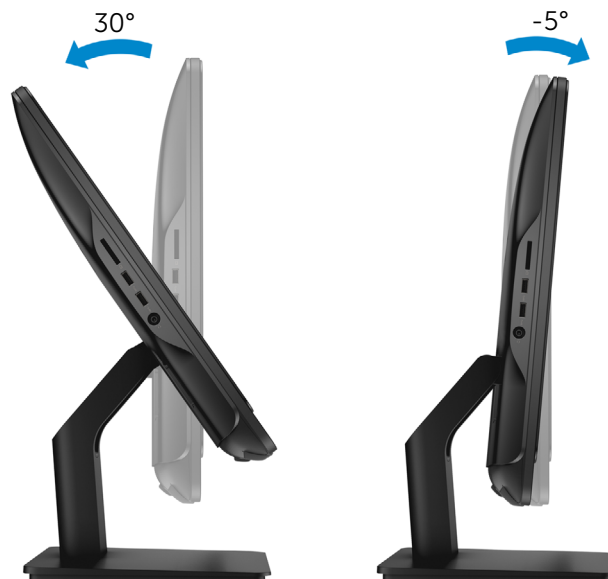

De twee lampjes naast de connector geven de verbindingstatus en netwerkactiviteit aan.

4 Poort voor netadapter

Hierop wordt een netadapter aangesloten om uw computer van stroom te voorzien.

Voorzijde

Linkerzijde

Rechterzijde

Achterzijde

Kantelen

Kantelen

Ezelstandaard

Voetstandaard

Afmetingen en gewicht

Hoogte:

Ezelstandaard 387,33 mm (15,25 in)

Voetstandaard 440,33 mm (17,34 in)

Breedte 576,62 mm (22,70 in)

Diepte:	Met ezelstandaard	Met voetstandaard	Zonder standaard
Aanraakscherm	61,18 mm (2,41 in)	205,60 mm (8,09 in)	38,20 mm (1,51 in)
Zonder aanraakfunctionaliteit	61,88 mm (2,44 in)	205,60 mm (8,09 in)	39,30 mm (1,54 in)